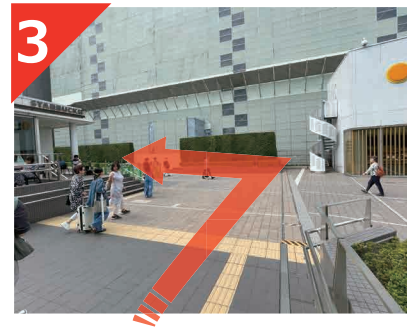

JR各線 新宿駅 新南口 ルート

JR各線「新宿駅」新南口 徒歩3分

都営地下鉄・京王線の「新宿駅（A1出口）」徒歩0分
（大江戸線・都営新宿線・京王線のみ 駅直結）

〒151-0053

東京都渋谷区代々木2-1-1 新宿マインズタワー 13階

JR「新宿駅」新南口改札を出て、右折します。

右折後、赤矢印の方へ直進します。

つきあたりを右折します。赤矢印の様に左手にあるスターボックスを沿うように進みます。

右手にある『JR東日本本社ビル』を過ぎたら赤矢印の様に右折します。その先に橋があるので渡ります。

橋を渡り、エスカレーターで下がり、赤矢印の様にビルの側面よりご入館ください。

※ビル正面入口は、こちらを右折しお進みください。

※館内のエレベーターフロア手前の壁などに、行先階の表示がございますので、ご注意くださいませ。