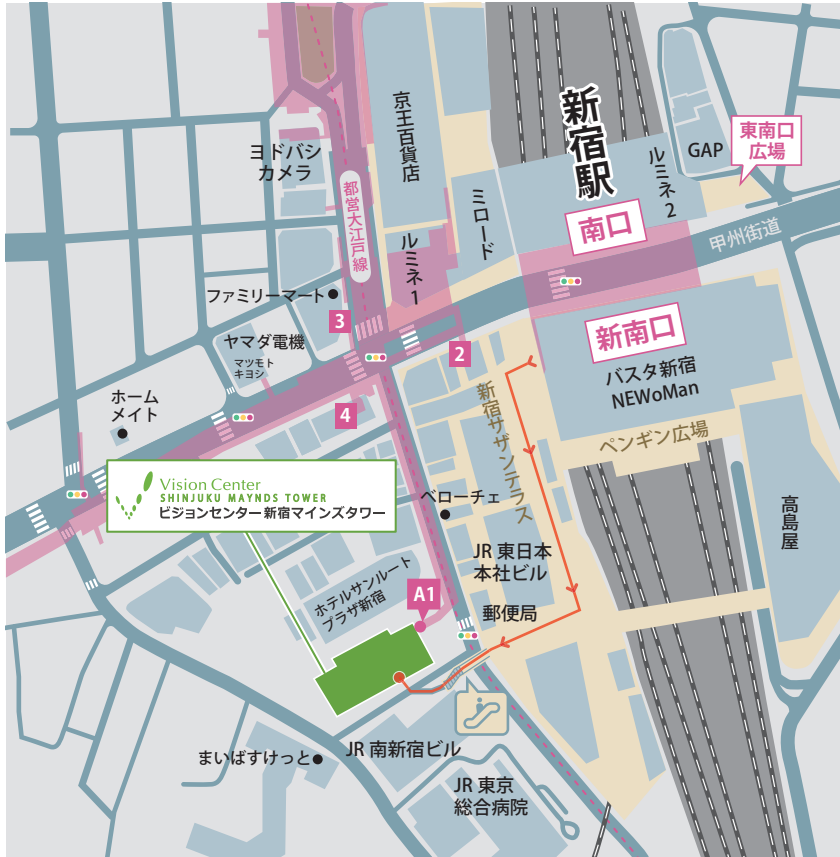

JR各線 新宿駅 新南口 ルート

JR各線「新宿駅」新南口 徒歩3分

都営地下鉄・京王線の「新宿駅（A1出口）」徒歩0分
（大江戸線・都営新宿線・京王線のみ 駅直結）

〒151-0053

東京都渋谷区代々木2-1-1 新宿マインズタワー 13階

JR「新宿駅」新南口改札を出て、右折します。

右折後、赤矢印の方へ直進します。

つきあたりを右折します。赤矢印の様に左手にあるスターボックスを沿うように進みます。

右手にある『JR東日本本社ビル』を過ぎたら赤矢印の様に右折します。その先に橋があるので渡ります。

橋を渡り、エスカレーターで下がり、赤矢印の様にビルの側面よりご入館ください。

※ビル正面入口は、こちらを右折しお進みください。

※館内のエレベーターフロア手前の壁などに、行先階の表示がございますので、ご注意くださいませ。