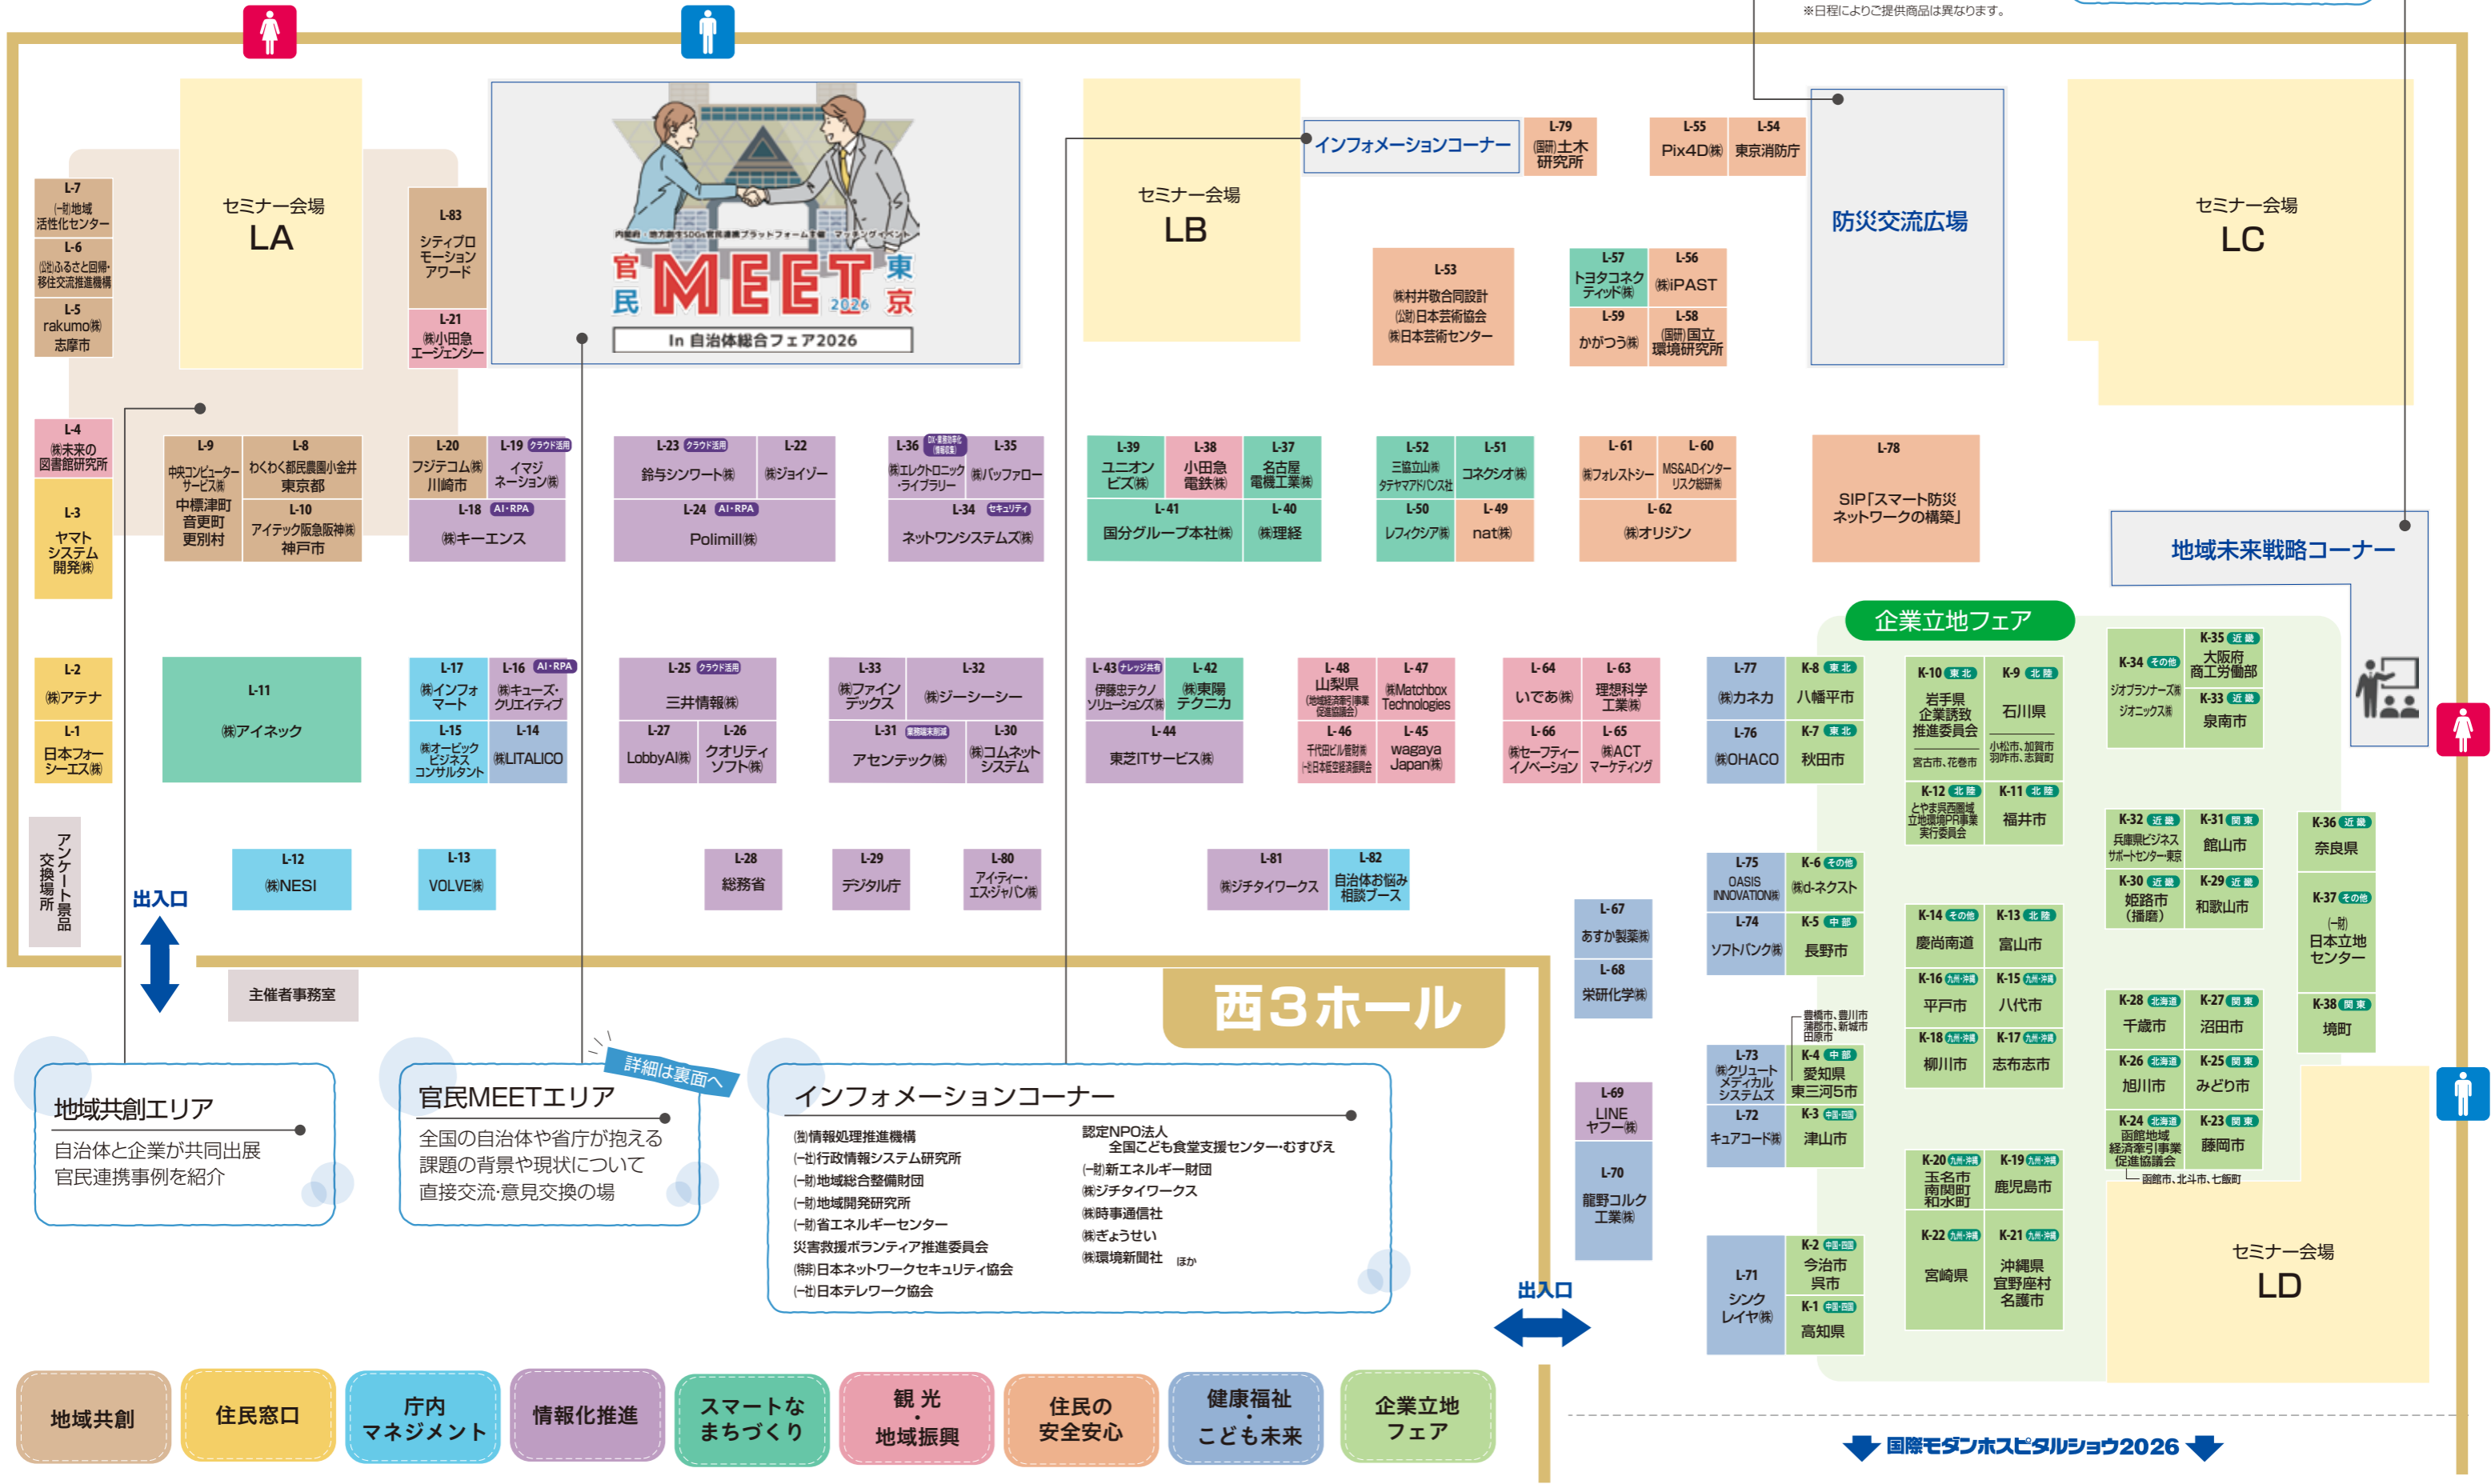

# 第30回 自治体総合フェア2026

会期 2026年7月8日(水)~10日(金)10:00~17:00

会場 東京ビッグサイト西3・4ホール

主催 一般社団法人日本経営協会

# 第19回 企業立地フェア 2026

## 防災交流広場

協力団体による連携事例  
ちょっと嬉しい体験も!

ノベルティ  
無料配布中!

※日程によりご提供商品は異なります。

## 地域未来戦略コーナー

地方から始める経済活性の  
最新施策をご紹介!  
ミニセミナーも連日開催中!

(協力:内閣官房 地域未来戦略本部事務局)  
(出展:内閣府 地方創生推進事務局)

**地域共創エリア**  
自治体と企業が共同出展  
官民連携事例を紹介

**官民MEETエリア**  
全国の自治体や省庁が抱える  
課題の背景や現状について  
直接交流・意見交換の場

**インフォメーションコーナー**  
 (一)情報処理推進機構  
 (一)出行政情報システム研究所  
 (一)地域総合整備財団  
 (一)地域開発研究所  
 (一)省エネルギーセンター  
 災害救援ボランティア推進委員会  
 (特)日本ネットワークセキュリティ協会  
 (一)日本テレワーク協会  
 認定NPO法人  
 全国子ども食堂支援センター・むすびえ  
 (一)新エネルギー財団  
 株式会社ワイワークス  
 株式会社時事通信社  
 株式会社ぎょうせい  
 株式会社環境新聞社 (ほか)