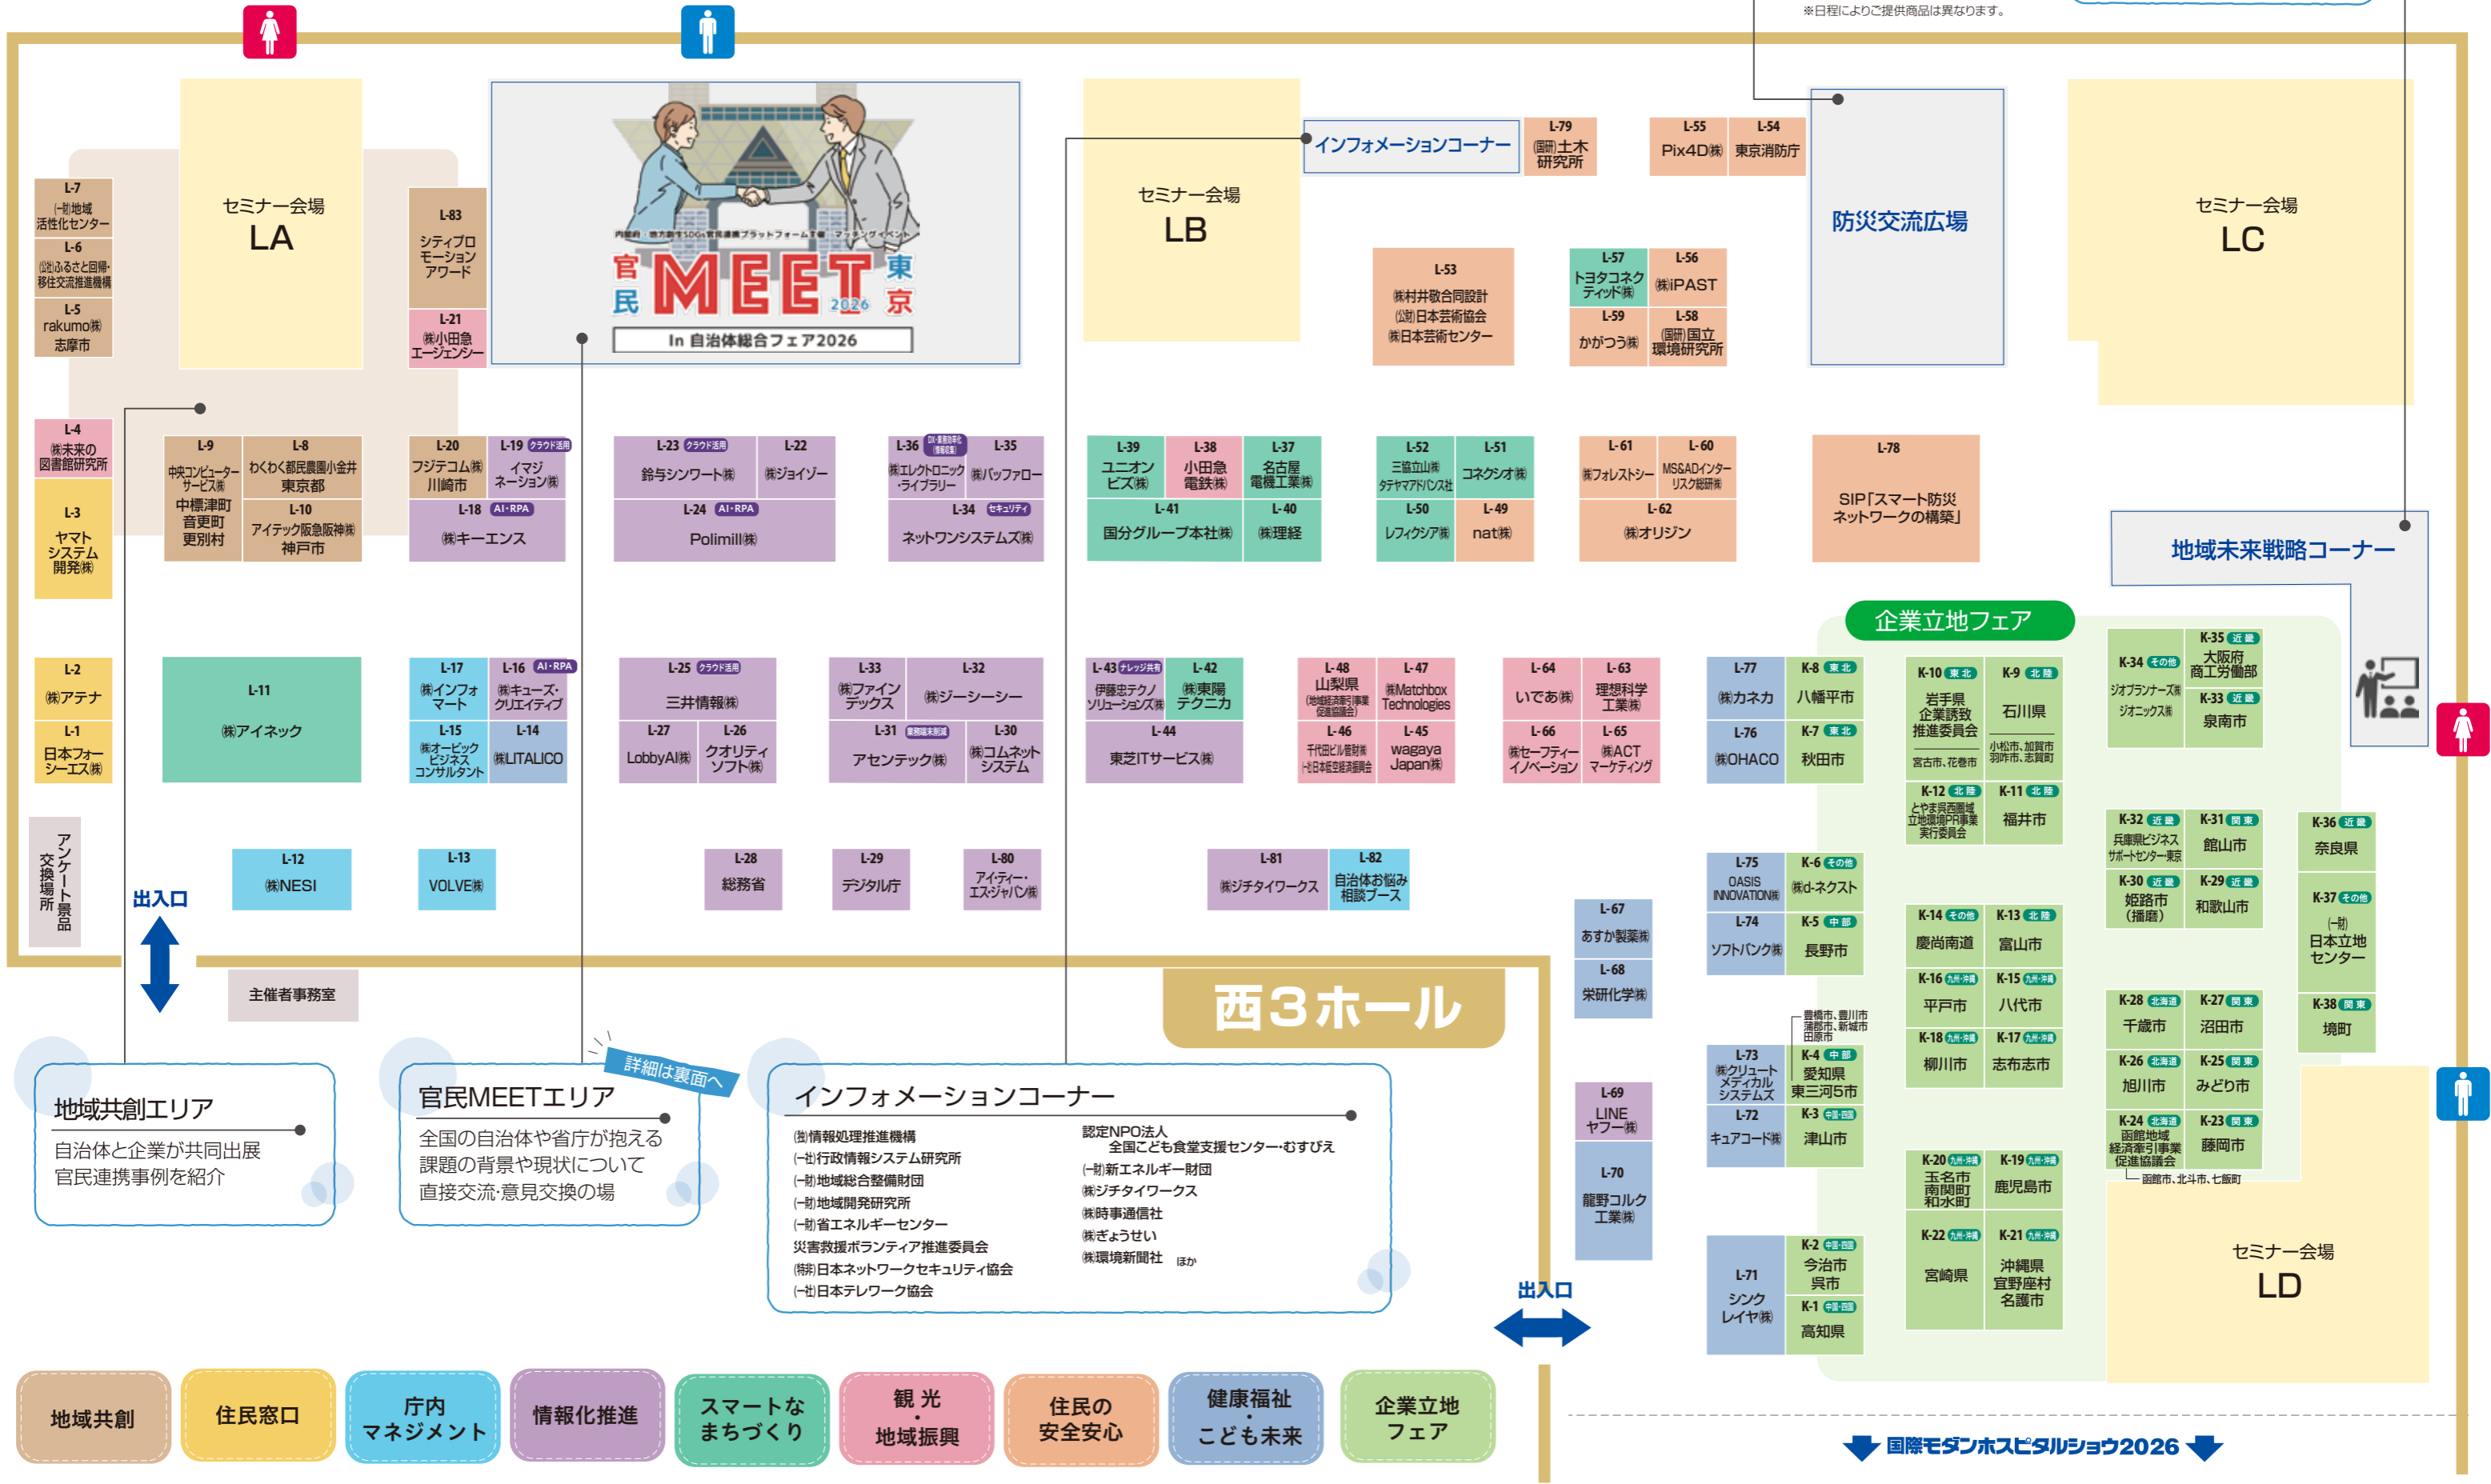

第30回 自治体総合フェア2026

会期 2026年7月8日(水)~10日(金)10:00~17:00

会場 東京ビッグサイト西3・4ホール

主催 一般社団法人日本経営協会

第19回 企業立地フェア 2026

防災交流広場

協力団体による連携事例
ちょっと嬉しい体験も!

ノベルティ
無料配布中!

協賛:株式会社スナックミー
大塚製薬株式会社
※日程によりご提供商品は異なります。

地域未来戦略コーナー

地方から始める経済活性の
最新施策をご紹介!
ミニセミナーも連日開催中!

(協力:内閣官房 地域未来戦略本部事務局)
(出展:内閣府 地方創生推進事務局)

地域共創エリア

自治体と企業が共同出展
官民連携事例を紹介

官民MEETエリア

全国の自治体や省庁が抱える
課題の背景や現状について
直接交流・意見交換の場

企業立地
フェア

国際モダンホスピタルショウ2026