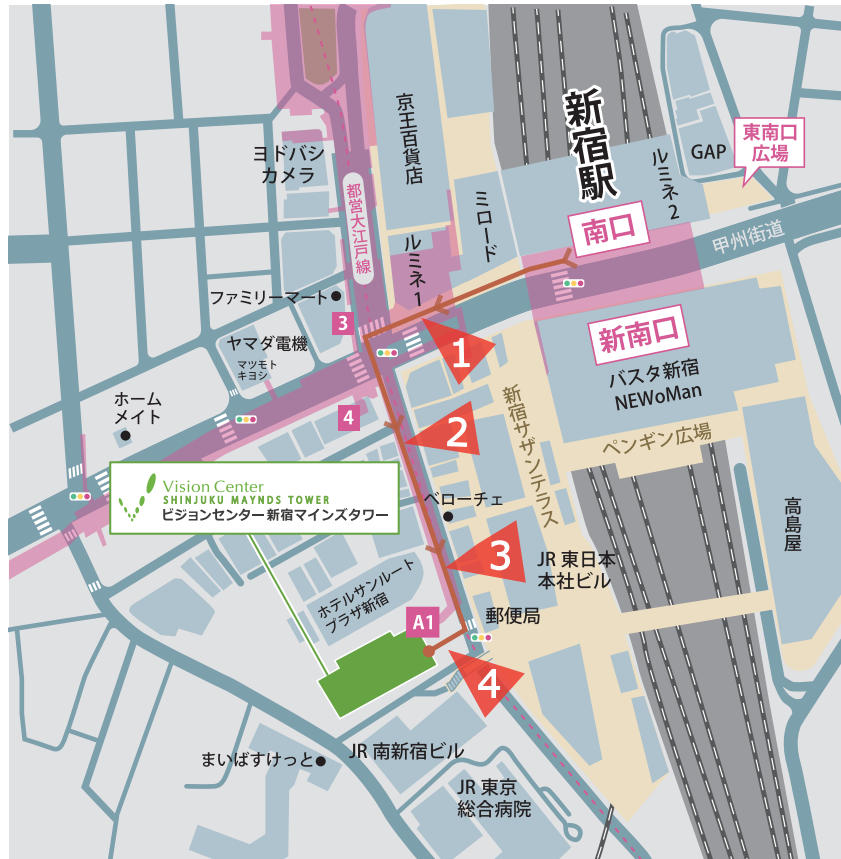

JR各線 新宿駅 南口 ルート

JR各線「新宿駅」南口 徒歩5分

JR各線「新宿駅」新南口 徒歩3分

都営地下鉄・京王線の「新宿駅 (A1出口)」 徒歩0分
(大江戸線・都営新宿線・京王線のみ 駅直結)

〒151-0053

東京都渋谷区代々木2-1-1 新宿マインズタワー 13階

JR「新宿駅」南口改札から、目の前の甲州街道に出ます。右折し直進すると大きな交差点「西新宿1丁目」があるので、赤矢印の様に左折します。

左折後、直進します。進行中、右手にマクドナルドがあり、左手にはカフェベローチェが見えてきます。

直進していると、右手に、赤色の看板「ホテルサンルート新宿」が見えてきますので、その裏手にあるビルが新宿マインズタワーとなります。赤矢印の様にお進みください。

ビル正面口左手には、キューブ型のオブジェ（テナント案内）がございます。その隣に入館口がございます。

※館内のエレベーターフロア手前の壁などに、行先階の表示がございますので、ご注意くださいませ。