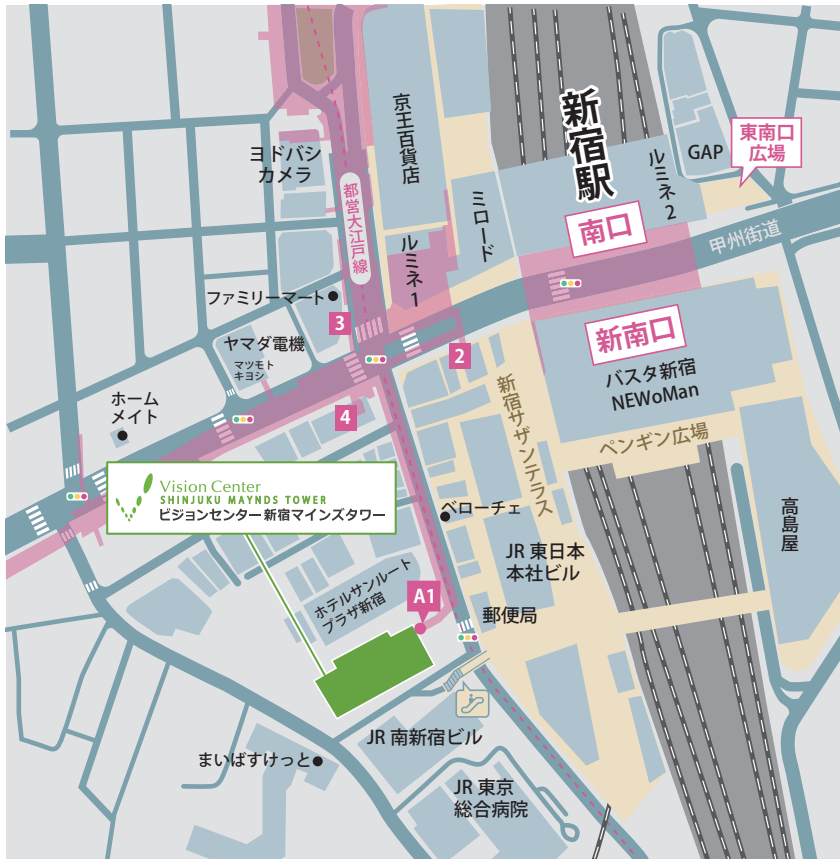

ビジョンセンター新宿マインズタワー

Vision Center shinjuku maynds tower

都営地下鉄・京王線 地下直結ルート

都営地下鉄・京王線の「新宿駅（A1出口）」徒歩0分
（大江戸線・都営新宿線・京王線のみ 駅直結）

JR各線「新宿駅」新南口 徒歩3分

〒151-0053
東京都渋谷区代々木2-1-1 新宿マインズタワー 13階

地下鉄「新宿駅」A1改札を出て、直進し、右手にあるエスカレーターを上がります。

エスカレーターで上がると、目の前にビル入口が見えてきますので、扉からご入館ください。

入館後、つきあたりのファミリーマートを赤矢印の様に右折し、直進します。

右手にある『欧風カレーMARAO』を過ぎたら赤矢印の様に右折します。その先にエレベーターフロアがあります。

赤矢印の様に左へ進みエレベーターでビジョンセンターまでお越しください。

※エレベーターフロア手前の壁（赤枠）などに、行先階の表示がございますので、ご注意くださいませ。