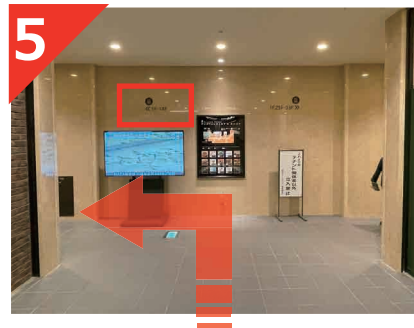

ビジョンセンター新宿マインズタワー

Vision Center shinjuku maynds tower

都営地下鉄・京王線 地下直結ルート

都営地下鉄・京王線の「新宿駅（A1出口）」徒歩0分
（大江戸線・都営新宿線・京王線のみ 駅直結）

JR各線「新宿駅」新南口 徒歩3分

〒151-0053
東京都渋谷区代々木2-1-1 新宿マインズタワー 13階

地下鉄「新宿駅」A1改札を出て、直進し、右手にあるエスカレーターを上がります。

エスカレーターで上がると、目の前にビル入口が見えてきますので、扉からご入館ください。

入館後、つきあたりのファミリーマートを赤矢印の様に右折し、直進します。

右手にある『欧風カレーMARAO』を過ぎたら赤矢印の様に右折します。その先にエレベーターフロアがあります。

赤矢印の様に左へ進みエレベーターでビジョンセンターまでお越しください。

※エレベーターフロア手前の壁（赤枠）などに、行先階の表示がございますので、ご注意くださいませ。